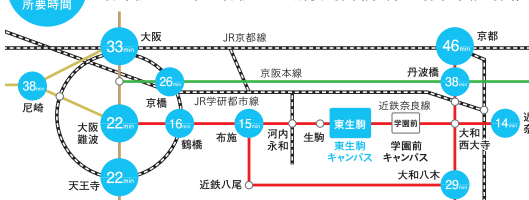

キャンパス見学ツアー

東生駒キャンパスの教室や学内設備、図書館などの施設を学科教員が案内します。実際に目で見て、キャンパスの雰囲気を感じてください。

在学生とトーク DE カフェ ～先輩と話してみよう!～

いろいろな学科の先輩がいるので、学生生活からクラブ活動まで、何でも気軽に質問してください。直接個別にお話をして大学の雰囲気を知ることができます。

個別相談

(各学科・入試・学生生活・就職・資格・学費・留学等)

入試のことはもちろん、クラブや奨学金など学生生活全般、就職や学費、留学制度まで、スタッフがみなさんの質問に丁寧にお答えします。

Schedule

受付開始 / 10:30

	11:00	12:00	13:00	14:00	15:00	16:00	16:30
キャンパスガイダンス&入試説明会	11:00~11:30						
学科紹介 & 体験授業	日本文化学科 (小説)の作品世界に触れるには?	11:45~12:35					
	経済経営学科 アクション?RPG?ゲーム会社の社長の決断-目から鱗の戦略体験-	11:45~12:35					
	法 学 科 誰も教えてくれない「法学的思考」のリアル	11:45~12:35					
	心 理 学 科 地域支援プロジェクトに活かす臨床心理学				13:30~14:20		
	食物栄養学科 病院や施設で働く管理栄養士の役割				13:30~14:20		
	居住空間デザイン学科 建築のカタチの決め方				13:30~14:20		
	こども教育学科 回る、落ちる、不思議な「学び」に変える「保育のヒント」をお伝えします!				13:30~14:20		
謎解き大冒険	11:00~16:00						
特別プログラム 保護者対象説明会「学長が語る、学生への想いと保護者の想い」		11:45~12:15					
特別プログラム 総合型選抜まるわかり講座				13:40~14:10	15:00~15:30		
特別プログラム 1・2年生向け特別講演				13:40~14:10	15:00~15:30		
東生駒キャンパス見学ツアー(日本文化学科・経済経営学科・法学科)			12:45~13:25			15:40~16:20	
在学生とのトーク DE カフェ ~先輩と話してみよう!~		12:00~16:30(随時)					
個別相談(各学科・入試・学生生活・就職・資格・学費・留学等)	11:00~16:30(随時)						
食堂営業時間		11:30~14:30					

ACCESS

最寄駅である東生駒駅までの所要時間(除:待ち時間・乗継時間)

東生駒キャンパス

近鉄奈良線 「東生駒駅」下車(バス5分) バス停下車

オープンキャンパス当日は近鉄東生駒駅から「無料」シャトルバスを運行します。所要時間は約5分です。(時間帯によっては混み合うことが予想されますので分散乗車にご協力ください)

帝塚山大学公式アカウント

帝塚山大学からの最新情報をお届けします。