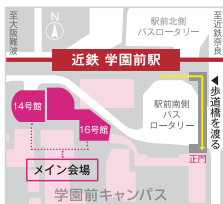

Schedule

受付開始 / 10:30

	11:00	12:00	13:00	14:00	15:00	16:00	16:30
キャンパスガイド	11:00~11:30						
学科紹介 & 体験授業	日本文学学科 帝塚山大学の古文書を読んでみよう			13:30~14:20			
	経済経営学科 経営学を知ろう			13:30~14:20			
	法学科 「冗談でした…」は通用するのか? -SNSから読み解く法的責任のリアル-			13:30~14:20			
	心理学科 こころの治療って何するの?	11:45~12:35					
	食物栄養学科 あなたの食事をチェックしてみましょう	11:45~12:35					
	居住空間デザイン学科 パソコンで叶える理想のインテリア空間	11:45~12:35					
	こども教育学科 「図画工作・造形表現の上手下手でない世界」-つくる!	11:45~12:35					
特別プログラム				13:30~14:10			
特別プログラム		11:45~12:15					
特別プログラム				13:40~14:10	14:30~15:00		
特別プログラム				13:40~14:10	14:30~15:00		
学園前キャンパス見学ツアー (心理学科・食物栄養学科・居住空間デザイン学科・こども教育学科)			12:45~13:25			15:40~16:20	
在学生とのフリートーク ~先輩とトーク DE カフェ!~				12:00~16:00(随時)			
個別相談 (各学科・入試・学生生活・就職・資格・学費・留学等)				11:00~16:30(随時)			
食堂営業時間			11:30~14:30				

スケジュールを確認して
いろんなイベントに参加しよう!

ACCESS

最寄駅である東生駒駅までの所要時間(除:待ち時間・乗継時間)

学園前キャンパス

近鉄奈良線
「学園前駅」南口から徒歩1分
近鉄学園前駅南出口正面にある歩道橋をお渡りください。

帝塚山大学公式アカウント

帝塚山大学からの最新情報をお届けします。