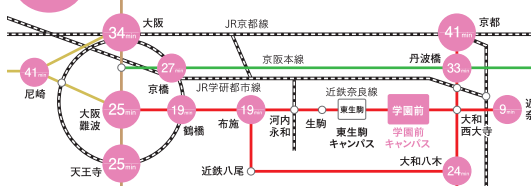

Schedule

受付開始 / 10:30

	11:00	12:00	13:00	14:00	15:00	16:00	16:30
キャンパスガイド	11:00~11:30						
学科紹介 & 体験授業	日本文学学科 帝塚山大学の古文書を読んでみよう			13:30~14:20			
	経済経営学科 経営学を知ろう			13:30~14:20			
	法学科 「冗談でした…」は通用するのか? -SNSから読み解く法的責任のリアル-			13:30~14:20			
	心理学科 こころの治療って何するの?	11:45~12:35					
	食物栄養学科 あなたの食事をチェックしてみましょう	11:45~12:35					
	居住空間デザイン学科 パソコンで叶える理想のインテリア空間	11:45~12:35					
	こども教育学科 「図画工作・造形表現の上手下手でない世界」-つくる!	11:45~12:35					
特別プログラム				13:30~14:10			
特別プログラム		11:45~12:15					
特別プログラム				13:40~14:10	14:30~15:00		
特別プログラム				13:40~14:10	14:30~15:00		
学園前キャンパス見学ツアー (心理学科・食物栄養学科・居住空間デザイン学科・こども教育学科)			12:45~13:25			15:40~16:20	
在学生とのフリートーク ~先輩とトーク DE カフェ!~				12:00~16:00(随時)			
個別相談 (各学科・入試・学生生活・就職・資格・学費・留学等)				11:00~16:30(随時)			
食堂営業時間			11:30~14:30				

スケジュールを確認して
いろんなイベントに参加しよう!

ACCESS

最寄駅である東生駒駅までの所要時間(除:待ち時間・乗継時間)

学園前キャンパス

近鉄奈良線
「学園前駅」南口から徒歩1分
近鉄学園前駅南出口正面にある歩道橋をお渡りください。

帝塚山大学公式アカウント

帝塚山大学からの最新情報をお届けします。