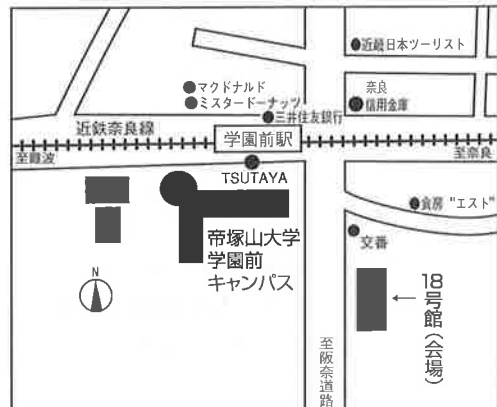

# 帝塚山大学入試説明会 会場ご案内

※駐車スペースがございませんので、ご来場には、極力公共交通機関をご利用ください。

本学会場（学園前キャンパス）へ車でご来場の場合は、一般の駐車場をご利用いただく形になります。何かご不明な点がございましたら、入試課までご連絡ください。

## 本学会場 学園前キャンパス 6月13日(水)

○近鉄奈良線「学園前駅」南出口すぐ

**学園前キャンパス** 奈良市学園南3-1-3  
**18号館** TEL 0742 (48) 9149

## 大阪会場 6月15日(金)

○南海なんば駅直結

**スイスホテル 南海大阪** 大阪市中央区難波5-1-60  
 TEL 06 (6646) 1111