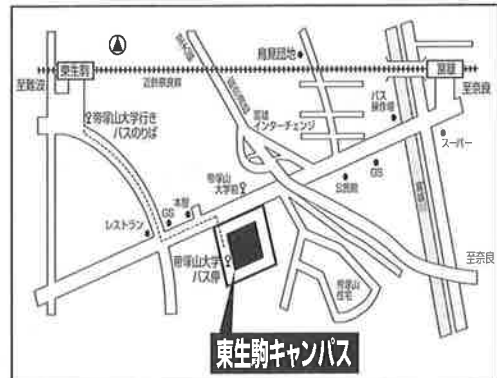

本学会場 東生駒キャンパス 6月20日(水)

○近鉄奈良線「東生駒(帝塚山大学前)駅」下車、「帝塚山大学」行きバス約5分、あるいは徒歩約15分

東生駒キャンパス 奈良市帝塚山7丁目1-1
TEL 0742 (48) 9149