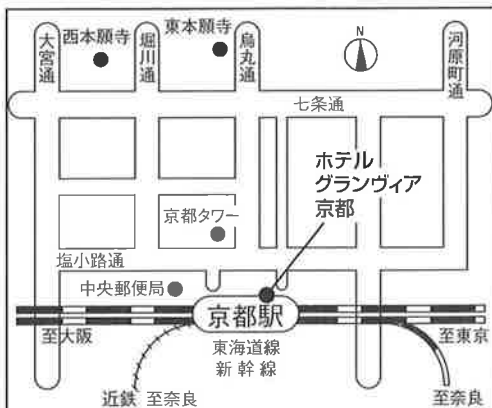

京都会場 6月27日(水)

○JR京都駅烏丸中央口直結

ホテルグランヴィア京都 京都市下京区烏丸通塩小路下ル
JR京都駅中央口
TEL 075 (344) 8888