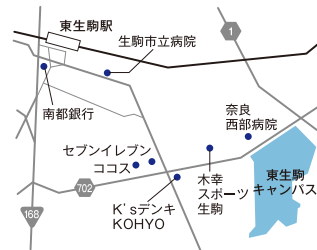

18 交通アクセス

大阪・神戸・京都・和歌山からも快適なアクセス

両キャンパスとも、大阪からも京都からもわずか1時間圏内。
神戸や和歌山からでも、通学は十分可能です。

※所要時間に、乗り継ぎ時間と待ち時間は含まれません。

東生駒キャンパス

〒631-8501 奈良市帝塚山7-1-1 TEL:0742-48-9122(代表)

- 経済経営学部/経済経営学科
- 文学部/日本文化学科 ●法学部/法学科

Access
近鉄奈良線「東生駒(帝塚山大学前)」駅から奈良交通バスに乗り、「帝塚山大学」下車。バスで約5分、徒歩なら約15分。

学園前キャンパス

〒631-8585 奈良市学園南3-1-3 TEL:0742-41-4716(代表)

- 心理学部/心理学科 ●教育学部/こども教育学科
- 現代生活学部/食物栄養学科 ●現代生活学部/居住空間デザイン学科

Access
近鉄奈良線「学園前(帝塚山学園前)」駅から徒歩約1分。

本冊子に掲載のデータは、注記のない限り、2023年5月1日現在のものです。

本冊子に関するお問い合わせは

入試広報課 0742-48-9149(広報専用)
E-mail:koho@jimu.tezukayama-u.ac.jp
https://www.tezukayama-u.ac.jp
【編集・発行】帝塚山大学 入試広報課 2023年6月発行