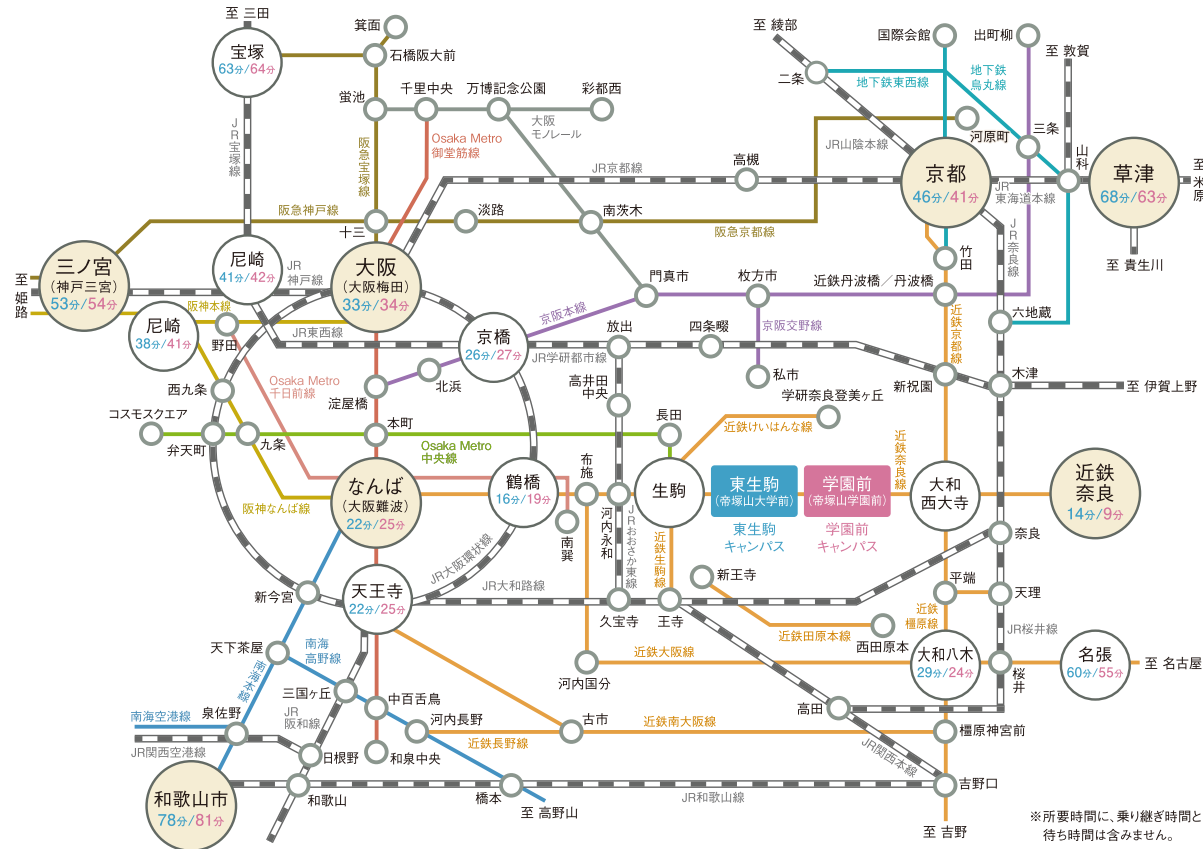

18 交通アクセス

大阪・神戸・京都・和歌山からも快適なアクセス

両キャンパスとも、大阪からも京都からもわずか1時間圏内。
神戸や和歌山からでも、通学は十分可能です。

※所要時間に、乗り継ぎ時間と待ち時間は含まれません。

東生駒キャンパス

〒631-8501 奈良市帝塚山7-1-1 TEL:0742-48-9122(代表)

- 経済経営学部/経済経営学科
- 文学部/日本文化学科 ●法学部/法学科

Access
近鉄奈良線「東生駒(帝塚山大学前)」駅から奈良交通バスに乗り、「帝塚山大学」下車。バスで約5分、徒歩なら約15分。

学園前キャンパス

〒631-8585 奈良市学園南3-1-3 TEL:0742-41-4716(代表)

- 心理学部/心理学科 ●教育学部/こども教育学科
- 現代生活学部/食物栄養学科 ●現代生活学部/居住空間デザイン学科

Access
近鉄奈良線「学園前(帝塚山学園前)」駅から徒歩約1分。

本冊子に掲載のデータは、注記のない限り、2023年5月1日現在のものです。

本冊子に関するお問い合わせは

入試広報課 0742-48-9149(広報専用)
E-mail:koho@jimu.tezukayama-u.ac.jp
https://www.tezukayama-u.ac.jp
【編集・発行】帝塚山大学 入試広報課 2023年6月発行

FACT BOOK 2023

帝塚山大学 TEZUKAYAMA UNIVERSITY

Contents

P.01	01 帝塚山学園 建学の精神	P.05	10 教職員数
	02 帝塚山大学の理念(設置の趣旨)		11 国際交流
	03 帝塚山大学の教育理念	P.06	12 課外活動
P.02	04 歴代学長		13 資格取得
	05 帝塚山大学 沿革	P.07	14 就職
P.03	06 キャンパス	P.08	15 学術・情報
	07 教育研究組織	P.09	16 研究
P.04	08 学生数	P.10	17 地域連携
	09 学生出身地	P.11	18 交通アクセス