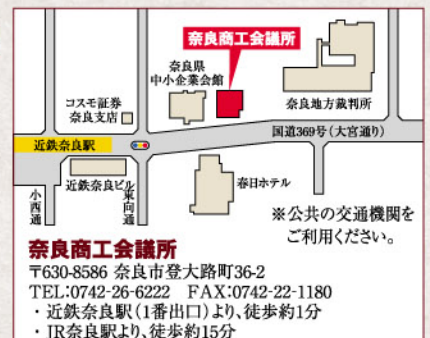

平成22年

10月24日(日)

13時30分～16時

受付13時～

13:30～ 講義「正倉院と正倉院宝物」

15:00頃 正倉院校倉 見学及び解説

16:00頃 第62回正倉院展見学(各自自由見学)

聴講無料

会場：奈良商工会議所

講師：帝塚山大学 人文学部教授 関根 俊一

■定員 150名(申込先着順) ※講座を受講可能な方には1週間前を目処に受講票をお送りします。

■申込方法 **インターネット** 帝塚山大学ホームページ(<http://www.tezukayama-u.ac.jp/social/lectures/>)
「中学生・高校生のための正倉院展講座」をクリック。[申込みフォーム]より必要事項を入力してください。

はがき・FAX ①講座名、②郵便番号・住所、③学校名、④氏名(フリガナ)、⑤電話番号・FAX番号・E-mail(あれば)、
⑥年齢・性別を明記の上、帝塚山大学 公開講座係までお送りください。
※備考欄に同伴者の名前を記入してください。 ※往復はがき不可

■お申込・お問合せ 帝塚山大学 企画・広報課 公開講座係
〒631-8501 奈良市帝塚山7-1-1 TEL:0742-48-9192(平日9～17時) FAX:0742-48-9030
E-mail: kikaku@jimutezukayama-u.ac.jp (こちらのアドレスでの申し込みは受け付けておりません。)