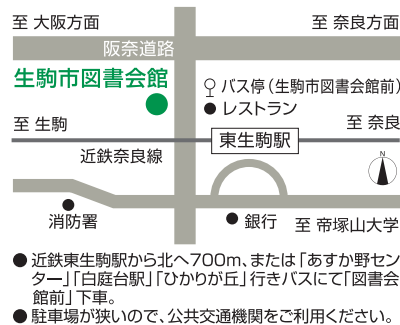

会場

生駒市図書館 3階 市民ホール

〒630-0212 生駒市辻町238番地 TEL:0743-75-5000

定員

250名 (申込先着順)

申込方法

インターネット

帝塚山大学のホームページの公開講座のページ
(<http://www.tezukayama-u.ac.jp/social/lectures/>) から講座名をクリック。
申込みフォームより必要事項を入力してください。

はがき・FAX

① 講座名 ② 郵便番号・住所 ③ 氏名(ふりがな) ④ 電話番号 ⑤ 年齢・性別を明記の上、
「帝塚山大学 総務センター 広報課 公開講座係」までお申込みください。
※お申込者への受講票は、開催日1週間前をめどに送付いたします。

お問合せ

帝塚山大学 総務センター 広報課 公開講座係

〒631-8501 奈良市帝塚山7-1-1 TEL:0742-48-9192 (平日9～17時) FAX:0742-48-6092