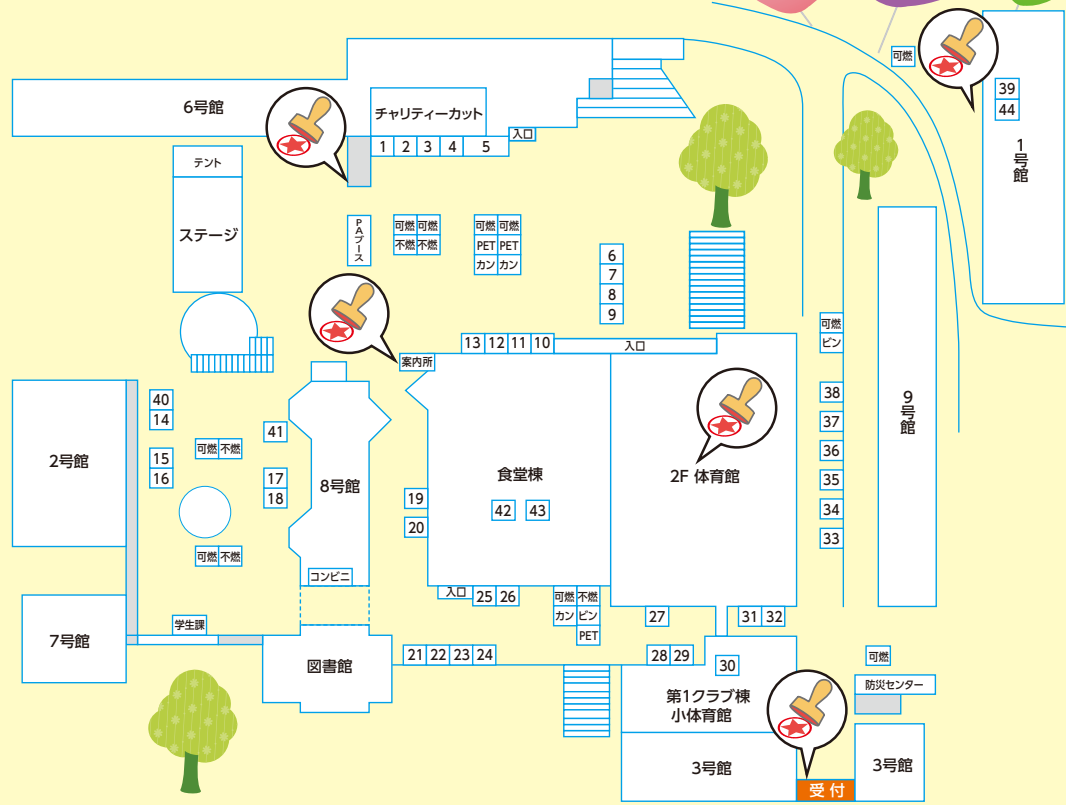

学内は
全面禁煙に
なっています。

③ メインステージ・中庭

メインステージ

メインステージでは1日中イベントがあります。
どこに行くか迷ったら、まずココ!!

① 1号館

展示会場

展示・発表は主にこちらで行われます。
様々な展示がありますので、ぜひご覧ください。

⑩ 第2グラウンド

第2グラウンド

虹色祭のフィナーレを飾る花火!音楽と共に打ち上がる花火をお楽しみください!

2日目
花火会場

Icon information アイコン インフォメーション

- ① 1号館
- ② 2号館
- ③ メインステージ・中庭
- ④ 体育館・食堂
- ⑤ 5号館
- ⑥ 6号館
- ⑦ 7号館
- ⑧ 図書館
- ⑨ 9号館(まほろば)
- ⑩ 第2グラウンド
- ⑪ 第1クラブハウス・小体育館
- ⑫ 時計台・構内バス ターミナル
- ⑬ 正門
- ⑭ 東生駒1丁目東バス停
- ⑮ 案内所

模擬店ガイド

今年もたくさんの模擬店が出店!!
39店の素敵なお店を
ドーンとご紹介します!

39
店舗

- | | | | | | |
|------------------------------|---|---------------------------|--------------------------------|---------------------------------|------------------------|
| 1 餃子スープ
合氣道屋 | 9 おでん
シネマトグラフ | 17 一ロピザ
ソフトテニス部 | 25 フルーツジュース
女子ラクロス部 | 33 ハンドカレー、柿水
河合せみ | 41 体験会
ナリス化粧品 |
| 2 チュロス
ボランティアサークル
ひまわり | 10 シュガーラスク・ワッフル
Meilleur délicieux | 18 回転焼き
TAGG | 26 ポテト
Mr.ポテトヘッド2 | 34 焼きそば
DON | 42 キャンペーン
オレンジリボン |
| 3 おからコロッケ
ヘルスチーム菜良 | 11 からあげ
帝塚山FC | 19 フラワーアレンジメント
華道部 | 27 ジュース
大学祭実行委員会 | 35 ホットック
Buono! | 43 キャンペーン
エイズキャンペーン |
| 4 アイス、炭酸ドリンク
海の家 | 12 さつまいももち
てづかFarm | 20 ぶよ玉すくい
日本ミツバチ研究会 | 28 みるくせんべい
大学祭実行委員会 | 36 ベビーカステラ
ボランティアサークル
どらみ | 44 展示
T's繻プロジェクト |
| 5 射的
東生駒の射的屋さん | 13 フランクフルト
バンクラブ | 21 焼きマシュマロ
アナログゲームサークル | 29 八百屋
大学祭実行委員会 | 37 NEM (はるまき)
FRIENDS | |
| 6 うどん、チヂミ
執行委員会 | 14 たこ焼き
enjoy sports | 22 フランクフルト
あかね祭実行委員会 | 30 抹茶と和菓子
茶道部 (新和室) | 38 コーヒー
中嶋ゼミ パバカフェ | |
| 7 わたがし
Cotton Candy | 15 焼き鳥
SCHNee | 23 たまごっしー
カレーそうめん | 31 塩焼きそば (ジュース)
やきそばどころ (仮) | 39 サバゲー
クッキー | |
| 8 餃子
バドミントン部 | 16 大和ペシサイターと熊の羅織味
食物栄養学科稲熊ゼミ
文化創造学科河合ゼミ | 24 たまごっしー
C.C.P | 32 たまごっしー
SCHNee | 40 ワークサポート
ほの | |