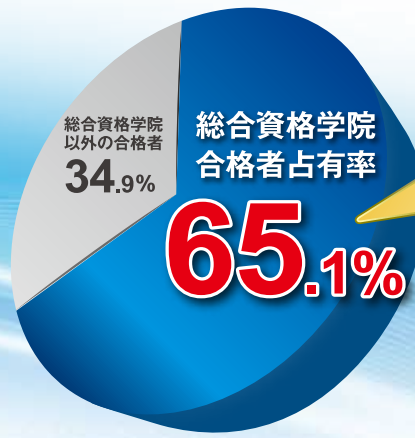

予約優先 印は完全予約、実費診療

http://kitahara-seikotsuin.net

TEL/FAX 0743-73-7072

宇崎牛焼肉
匠 幸庵
 takumi kouan

〒619-0203
 京都府相楽郡精華町乾谷小字岸ノ下 27-2
 TEL & FAX (0774) 73-5829

〒630-0213 生駒市東生駒2丁目207番地375
 TEL 0743-75-2283

随時バイト募集中

札処 福寿

深夜2:30まで営業!
 新スープ作りぬれ汁ラーメン

人気No.1
 スタミナばいたん

営業時間: 77:30~74:30 L.O.
 77:30~26:30 L.O.
 ※回数・税日は23:30

定休日: 月曜日/祝日の場合は翌火曜
 TEL: 0743-73-6255
 店舗: 奈良県生駒市比町7-7

平成29年度 奈良県 **1級建築士 学科試験 合格者占有率**

総合資格学院
 およそ**3人**に**2人**は、当学院の現役受講生！