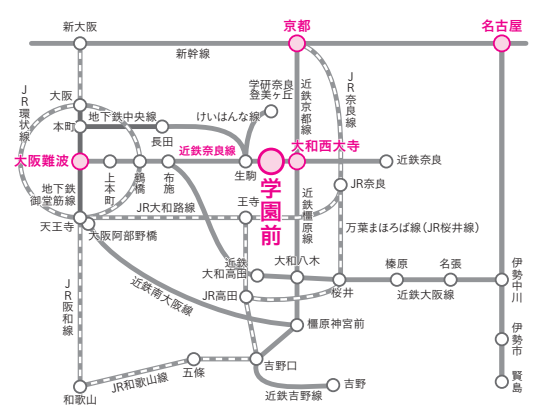

### ② 学園前の歴史写真展

会場/西部公民館(奈良市西部会館5F)  
開催時間/10:00～17:00 ※11月9日(月)休館

提供/竹村孝子氏

## 会場MAP \*11月9日(月)休館

会場⑧にて同時開催。  
ならシネマテーク  
映画「西の魔女が死んだ」上映  
11/13(金)、14(土)、15(日)

## 近鉄「学園前」駅までのアクセス

- ・近鉄「大阪難波」駅より約25分(快速急行)
- ・近鉄「京都」駅より大和西大寺で近鉄奈良線へ乗り換え、約45分(急行)
- ・近鉄「名古屋」駅より約2時間15分(特急および急行)