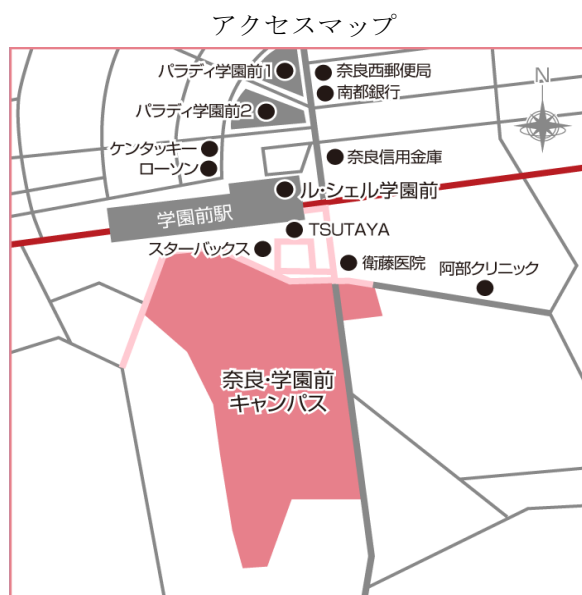

帝塚山大学 2014

あかね祭

日時 2014年4月27日(日)

開場 9:15~

場所 帝塚山大学 奈良・学園前キャンパス
(最寄駅 近鉄学園前駅)

こんにちは！

今年も帝塚山大学あかね祭を開催します。

帝塚山大学で活動しているクラブ・サークル団体が

※駐車場はございませんので、

公共交通機関でお越しくださいますようお願いいたします。

今年のテーマは

『笑顔∞~with a smiling time~』

今年であかね祭は8回目！

皆さんが笑顔になって楽しめる企画を
盛りだくさんをご用意しております。

お時間の許す限り、一緒に笑顔になりませんか？
スタッフ一同心よりお待ちしております。

※キャンパス敷地内は全面禁煙です。皆様のご協力をお願い致します。

※駐車場はございませんので、

お越しの際は公共交通機関をご利用ください。

※当日は、水分補給や適度な休憩を入れていただき、体調への配慮をお願い致します。

★詳しい内容は裏面または当日配布のパンフレットをご覧ください★

【メインステージ タイムスケジュール】

場所 はとの広場

09:15~	開場
09:30~	吹奏楽部による演奏
09:40~	合気道部による演武
09:50~	大学祭実行委員企画 「ミニゲーム」
10:50~	キャラクターイベント 「それいけ！アンパンマン」
11:20~	執行委員企画 「ちびっこ集まれ！キャッチDEボール」 「クラブ・サークル紹介」
12:20~	キャラクターイベント 「それいけ！アンパンマン」 (内容は一回目と同じです)
12:50~	帝塚山大学イメージキャラクター発表
13:00~	大学祭実行委員企画 「カップルコンテスト」
14:00~	吉本お笑い LIVE！！
15:00~	あかね祭実行委員企画 「BINGO 大会」
16:00~	DANCE SHOW
17:30	終了予定