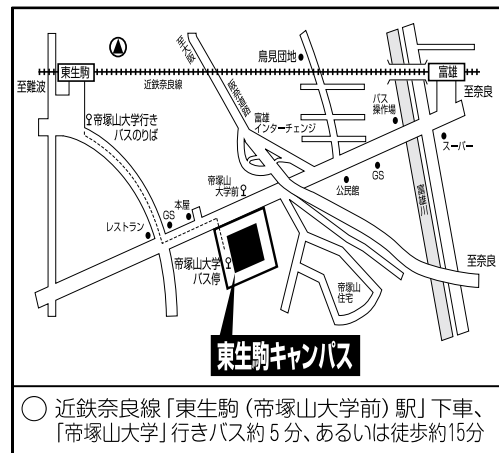

帝塚山大学入試説明会 会場ご案内

※駐車スペースがございませんので、ご来場には、公共交通機関をご利用ください。

本学会場（学園前キャンパス）へ車でご来場の場合は、一般の駐車場をご利用いただく形になります。何かご不明な点がございましたら、入試課までご連絡ください。

本学会場 学園前キャンパス 6月15日(水)

○近鉄奈良線「学園前駅」南出口すぐ

学園前キャンパス 18号館
奈良市学園南3-1-3
TEL 0742 (48) 9149

大阪会場 6月17日(金)

○南海難波駅直結

スイスホテル 南海大阪
大阪市中央区難波5-1-60
TEL 06 (6646) 1111

本学会場 東生駒キャンパス 6月22日(水)

○近鉄奈良線「東生駒(帝塚山大学前)駅」下車、「帝塚山大学」行きバス約5分、あるいは徒歩約15分

東生駒キャンパス
奈良市帝塚山7丁目1-1
TEL 0742 (48) 9149

京都会場 6月24日(金)

○JR京都駅烏丸中央口直結

ホテルグランヴィア京都
京都市下京区烏丸通塩小路下ル
JR京都駅中央口
TEL 075 (344) 8888

和歌山会場 6月29日(水)

○JR和歌山駅直結

ホテルグランヴィア和歌山
和歌山市友田町5丁目18番地
TEL 073 (425) 3333