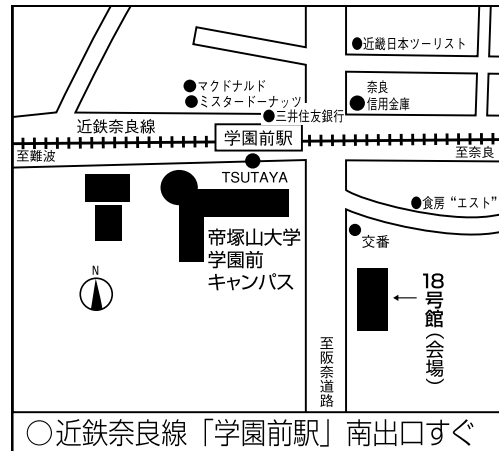

帝塚山大学入試説明会 会場ご案内

※駐車スペースがございませんので、ご来場には、公共交通機関をご利用ください。

本学会場（学園前キャンパス）へ車でご来場の場合は、一般の駐車場をご利用いただく形になります。何かご不明な点がございましたら、入試課までご連絡ください。

本学会場 学園前キャンパス 6月15日(水)

○近鉄奈良線「学園前駅」南出口すぐ

学園前キャンパス 18号館
奈良市学園南3-1-3
TEL 0742 (48) 9149

大阪会場 6月17日(金)

○南海難波駅直結

スイスホテル 南海大阪
大阪市中央区難波5-1-60
TEL 06 (6646) 1111

本学会場 東生駒キャンパス 6月22日(水)

○近鉄奈良線「東生駒(帝塚山大学前)駅」下車、「帝塚山大学」行きバス約5分、あるいは徒歩約15分

東生駒キャンパス
奈良市帝塚山7丁目1-1
TEL 0742 (48) 9149

京都会場 6月24日(金)

○JR京都駅烏丸中央口直結

ホテルグランヴィア京都
京都市下京区烏丸通塩小路下ル
JR京都駅中央口
TEL 075 (344) 8888

和歌山会場 6月29日(水)

○JR和歌山駅直結

ホテルグランヴィア和歌山
和歌山市友田町5丁目18番地
TEL 073 (425) 3333