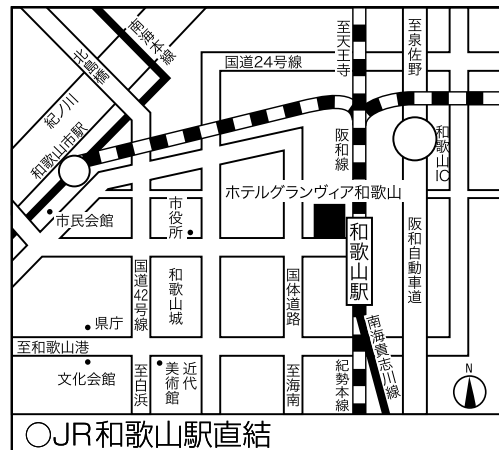

帝塚山大学入試説明会 会場ご案内

※駐車スペースがございませんので、ご来場には、公共交通機関をご利用ください。

本学会場（学園前キャンパス）へ車でご来場の場合は、一般の駐車場をご利用いただく形になります。何かご不明な点がございましたら、入試課までご連絡ください。

本学会場 学園前キャンパス 6月15日(水)

○近鉄奈良線「学園前駅」南出口すぐ

学園前キャンパス 18号館
奈良市学園南3-1-3
TEL 0742 (48) 9149

大阪会場 6月17日(金)

○南海難波駅直結

スイスホテル 南海大阪
大阪市中央区難波5-1-60
TEL 06 (6646) 1111

本学会場 東生駒キャンパス 6月22日(水)

○近鉄奈良線「東生駒(帝塚山大学前)駅」下車、「帝塚山大学」行きバス約5分、あるいは徒歩約15分

東生駒キャンパス
奈良市帝塚山7丁目1-1
TEL 0742 (48) 9149

京都会場 6月24日(金)

○JR京都駅烏丸中央口直結

ホテルグランヴィア京都
京都市下京区烏丸通塩小路下ル
JR京都駅中央口
TEL 075 (344) 8888

和歌山会場 6月29日(水)

○JR和歌山駅直結

ホテルグランヴィア和歌山
和歌山市友田町5丁目18番地
TEL 073 (425) 3333