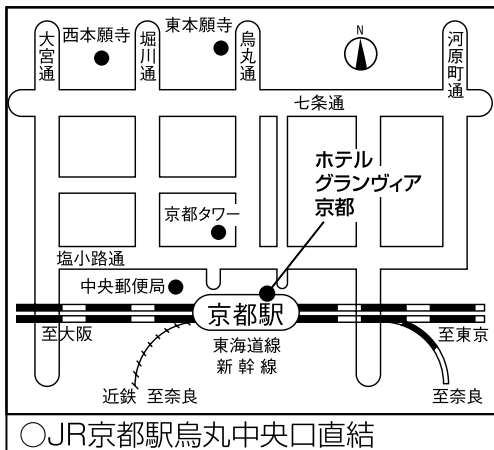

帝塚山大学入試説明会 会場ご案内

※駐車スペースがございませんので、ご来場には、公共交通機関をご利用ください。

本学会場（学園前キャンパス）へ車でご来場の場合は、一般の駐車場をご利用いただく形になります。何かご不明な点がございましたら、入試課までご連絡ください。

本学会場 学園前キャンパス 6月15日(水)

○近鉄奈良線「学園前駅」南出口すぐ

学園前キャンパス 18号館
奈良市学園南3-1-3
TEL 0742 (48) 9149

大阪会場 6月17日(金)

○南海難波駅直結

スイスホテル 南海大阪
大阪市中央区難波5-1-60
TEL 06 (6646) 1111

本学会場 東生駒キャンパス 6月22日(水)

○近鉄奈良線「東生駒(帝塚山大学前)駅」下車、「帝塚山大学」行きバス約5分、あるいは徒歩約15分

東生駒キャンパス
奈良市帝塚山7丁目1-1
TEL 0742 (48) 9149

京都会場 6月24日(金)

○JR京都駅烏丸中央口直結

ホテルグランヴィア京都
京都市下京区烏丸通塩小路下ル
JR京都駅中央口
TEL 075 (344) 8888

和歌山会場 6月29日(水)

○JR和歌山駅直結

ホテルグランヴィア和歌山
和歌山市友田町5丁目18番地
TEL 073 (425) 3333