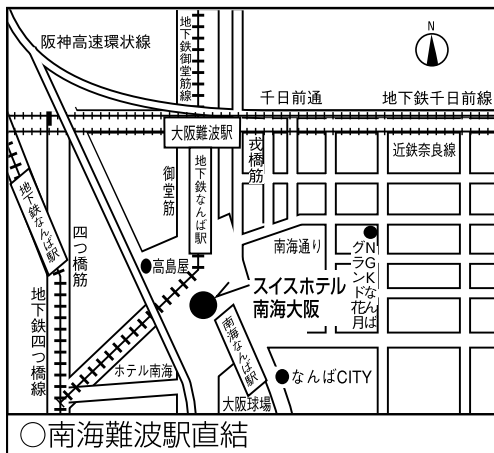

帝塚山大学入試説明会 会場ご案内

※駐車スペースがございませんので、ご来場には、公共交通機関をご利用ください。

本学会場（学園前キャンパス）へ車でご来場の場合は、一般の駐車場をご利用いただく形になります。何かご不明な点がございましたら、入試課までご連絡ください。

本学会場 学園前キャンパス 6月15日(水)

○近鉄奈良線「学園前駅」南出口すぐ

学園前キャンパス 18号館
奈良市学園南3-1-3
TEL 0742 (48) 9149

大阪会場 6月17日(金)

○南海難波駅直結

スイスホテル 南海大阪
大阪市中央区難波5-1-60
TEL 06 (6646) 1111

本学会場 東生駒キャンパス 6月22日(水)

○近鉄奈良線「東生駒(帝塚山大学前)駅」下車、「帝塚山大学」行きバス約5分、あるいは徒歩約15分

東生駒キャンパス
奈良市帝塚山7丁目1-1
TEL 0742 (48) 9149

京都会場 6月24日(金)

○JR京都駅烏丸中央口直結

ホテルグランヴィア京都
京都市下京区烏丸通塩小路下ル
JR京都駅中央口
TEL 075 (344) 8888

和歌山会場 6月29日(水)

○JR和歌山駅直結

ホテルグランヴィア和歌山
和歌山市友田町5丁目18番地
TEL 073 (425) 3333